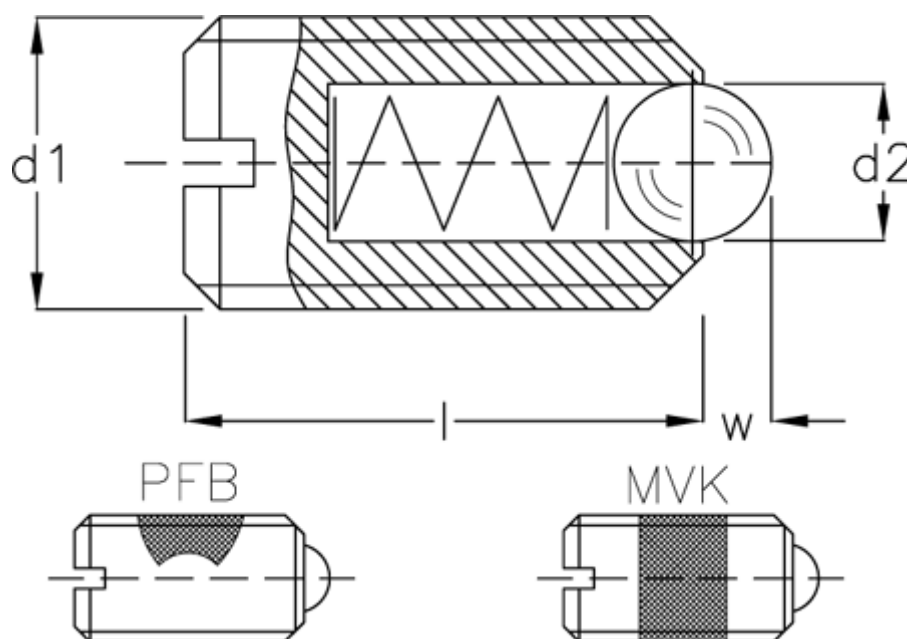

Varenummer: 20819509A
Beskrivelse: E+G fjedrende trykstykke
GN 615-M6-KS

Mål

d1	= M6
d2	= 3.5
Fjedertryk N bund	= 28.0
Fjedertryk N top	= 19
Længde l	= 14
W	= 1.0